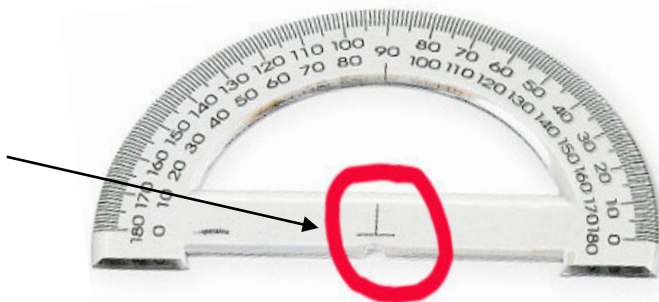

COL·LEGI SAGRADA FAMÍLIA

LLEIDA

GERMANES SAGRADA FAMÍLIA D'URGELL

Estimar-te i servir-te sempre i en tot

Telèfon: 973 235 140

www.safalleida.com

MATERIAL I DADES D'INTERÈS - 2n d'ESO – CURS 2018/2019

⇒ **EQUIPAMENT D'EDUCACIÓ FÍSICA** (Esports Solé – Carrer Igualada, 7) (tot marcat).

MATERIAL

- ⇒ Pinzells de fibra dels números: 0, 2, 6 i 10
- ⇒ Pintura acrílica dels colors: blanc, negre, magenta, cian i groc.
- ⇒ Una paleta per a pintura.
- ⇒ Compàs de precisió Staedtler 55201
- ⇒ Escaire i cartabó (20 cm).
- ⇒ Regle de 30 cm.
- ⇒ Transportador d'angles (sense forat)
- ⇒ Llapis de mina.
- ⇒ Colors de fusta.
- ⇒ Rotuladors
- ⇒ Pega
- ⇒ Tisores
- ⇒ 1 carpeta classificadora corporativa (comprar a recepció)
- ⇒ 1 llibreta corporativa (comprar a recepció)
- ⇒ Calculadora científica tipus CASIO fx-85 o CASIO fx-825PX Iberia, o qualsevol model semblant.