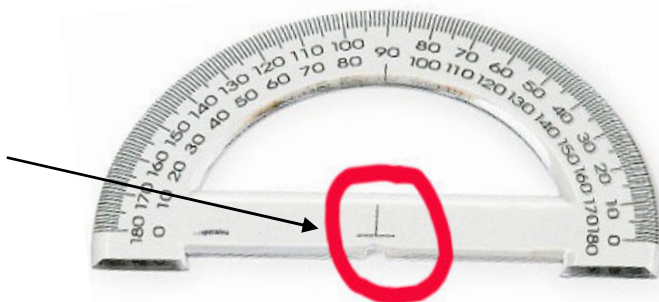

### **MATERIAL**

- ⇒ Pinzells de fibra dels números: 0, 2, 6 i 10
- ⇒ Pintura acrílica dels colors: blanc, negre, magenta, cian i groc.
- ⇒ Una paleta per a pintura.
- ⇒ Compàs de precisió Staedtler 55201
- ⇒ Escaire i cartabó (20 cm).
- ⇒ Regle de 30 cm.
- ⇒ Transportador d'angles (sense forat)
- ⇒ Llapis de mina.
- ⇒ Colors de fusta.
- ⇒ Rotuladors
- ⇒ Pega
- ⇒ Tisores
- ⇒ Flauta dolça soprano Hohner o Yamaha de plàstic
- ⇒ 1 carpeta classificadora corporativa (comprar a recepció)
- ⇒ 1 llibreta corporativa (comprar a recepció)
- ⇒ Calculadora científica tipus CASIO fx-85 o CASIO fx-825PX Iberia, o qualsevol model semblant.