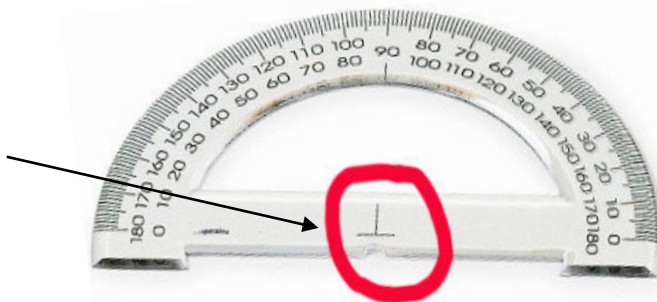

COL·LEGI SAGRADA FAMÍLIA

LLEIDA

GERMANES SAGRADA FAMÍLIA D'URGELL

Estimar-te i servir-te sempre i en tot

Telèfon: 973 235 140

www.safalleida.com

MATERIAL I DADES D'INTERÈS - 2n d'ESO – CURS 2017/2018

⇒ **EQUIPAMENT D'EDUCACIÓ FÍSICA** (Esports Solé – Carrer Igualada, 7) (tot marcat).

MATERIAL

- ⇒ Pinzells de fibra dels números: 0, 2, 6 i 10
- ⇒ Pintura acrílica dels colors: blanc, negre, magenta, cian i groc.
- ⇒ Una paleta per a pintura.
- ⇒ Compàs de precisió Staedtler 55201
- ⇒ Escaire i cartabó (20 cm).
- ⇒ Regle de 30 cm.
- ⇒ Transportador d'angles (sense forat)
- ⇒ Llapis de mina.
- ⇒ Colors de fusta.
- ⇒ Rotuladors
- ⇒ Pega
- ⇒ Tisores
- ⇒ 1 carpeta classificadora corporativa (comprar a recepció)
- ⇒ 1 llibreta corporativa (comprar a recepció)
- ⇒ Calculadora científica tipus CASIO fx-85 o CASIO fx-825PX Iberia, o qualsevol model semblant.