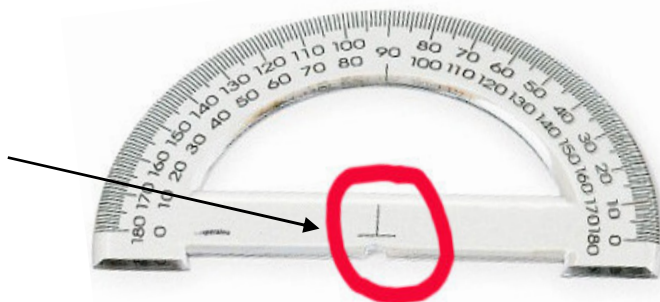

MATERIAL

- ⇒ Pinzells de fibra dels números: 0, 2, 6 i 10
- ⇒ Pintura acrílica dels colors: blanc, negre, magenta, cian i groc.
- ⇒ Una paleta per a pintura.
- ⇒ Compàs de precisió Staedtler 55201
- ⇒ Escaire i cartabó (20 cm).
- ⇒ Regle de 30 cm.
- ⇒ Transportador d'angles (sense forat)
- ⇒ Llapis de mina.
- ⇒ Colors de fusta.
- ⇒ Rotuladors
- ⇒ Pega
- ⇒ Tisores
- ⇒ Flauta dolça soprano Hohner o Yamaha de plàstic
- ⇒ 1 carpeta classificadora corporativa (comprar a recepció)
- ⇒ 1 llibreta corporativa (comprar a recepció)
- ⇒ Calculadora científica tipus CASIO fx-85 o CASIO fx-825PX Iberia, o qualsevol model semblant.